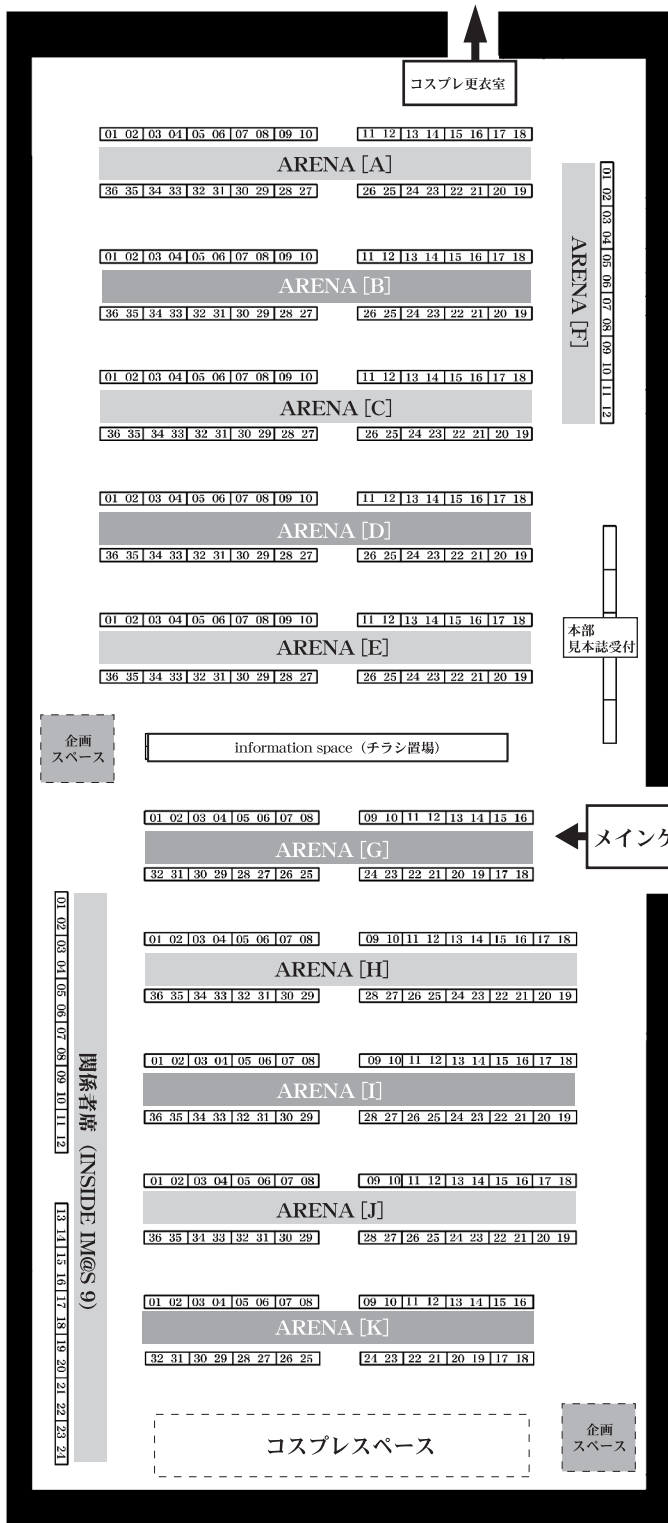

会場内配置図

会場内案内

※入場・再入場の際はイベントパンフレットもしくはサークルチケットをご提示下さい

中の人百一首
 インサイド新定番！
 貴方の中の人への知識と愛が全てを決める！

リアルデレステコーナー
 手動デレステ？いやいやいや
 実は投げ手と受け手の1vs1の心理読み合いガチバトル！
 デレステとは、戦いだ！！

文香誕生日記念”文誕”
 驚沢文香さん二日遅れの誕生日祝い
 配置もずこしオンリーぼく。
 担当の方も担当になりそうな人も
 みんなで一緒にお祝いしましょう！

喫煙所は館外にあります。
 館内及び施設内は禁煙です

10.29 ISF04/CSF02/INSIDE9 イベントスケジュール

- ・サークル入場時間 10:30～11:30
- ・即売会開催時間 12:00～15:30
- ・コスプレ更衣室
 利用可能時間 12:00～16:00 (サークル参加者は10:30～)
- ・宅配搬出受付時間 14:00～16:00
- ・参加者最終退場 16:00
- ・驚沢文香
 パースデーセレモニー 15:00
- ・各企画開催時間 13:00～15:30

※当日状況により時刻が変動する場合があります
 あらかじめご了承ください

ARENA [A]

01. tocotocoCcar
02. PLUME
03. *al piacere
04. 泣斬大学
05. Cheeseya.marc
06. うろんな地図
07. ヤマダワークス
08. ころころころっけ
09. メヒカリミテッド
10. noji-box
11. 極少ペイロード
12. チーズとエレキテル
13. Loasted Seaweed
14. ねじれ倶楽部
15. ヘそのした
16. 藍かぜポトル
17. 抽象境界
18. Werk
19. Immortal Dream
20. 黒色しゅとらある
21. ゆず温泉
22. Tempest
23. つゆびや
24. はりぼて屋台
25. ryu-minBS
26. 君と月と。
27. ぼっぼの背中
28. TheDark
29. はみ出しポテト
30. 月の狭谷
31. コハクのお部屋
32. 電人堂
33. だろゆめ
34. とんでもないです。
35. ありくいばらだいす
36. 未柑のたより