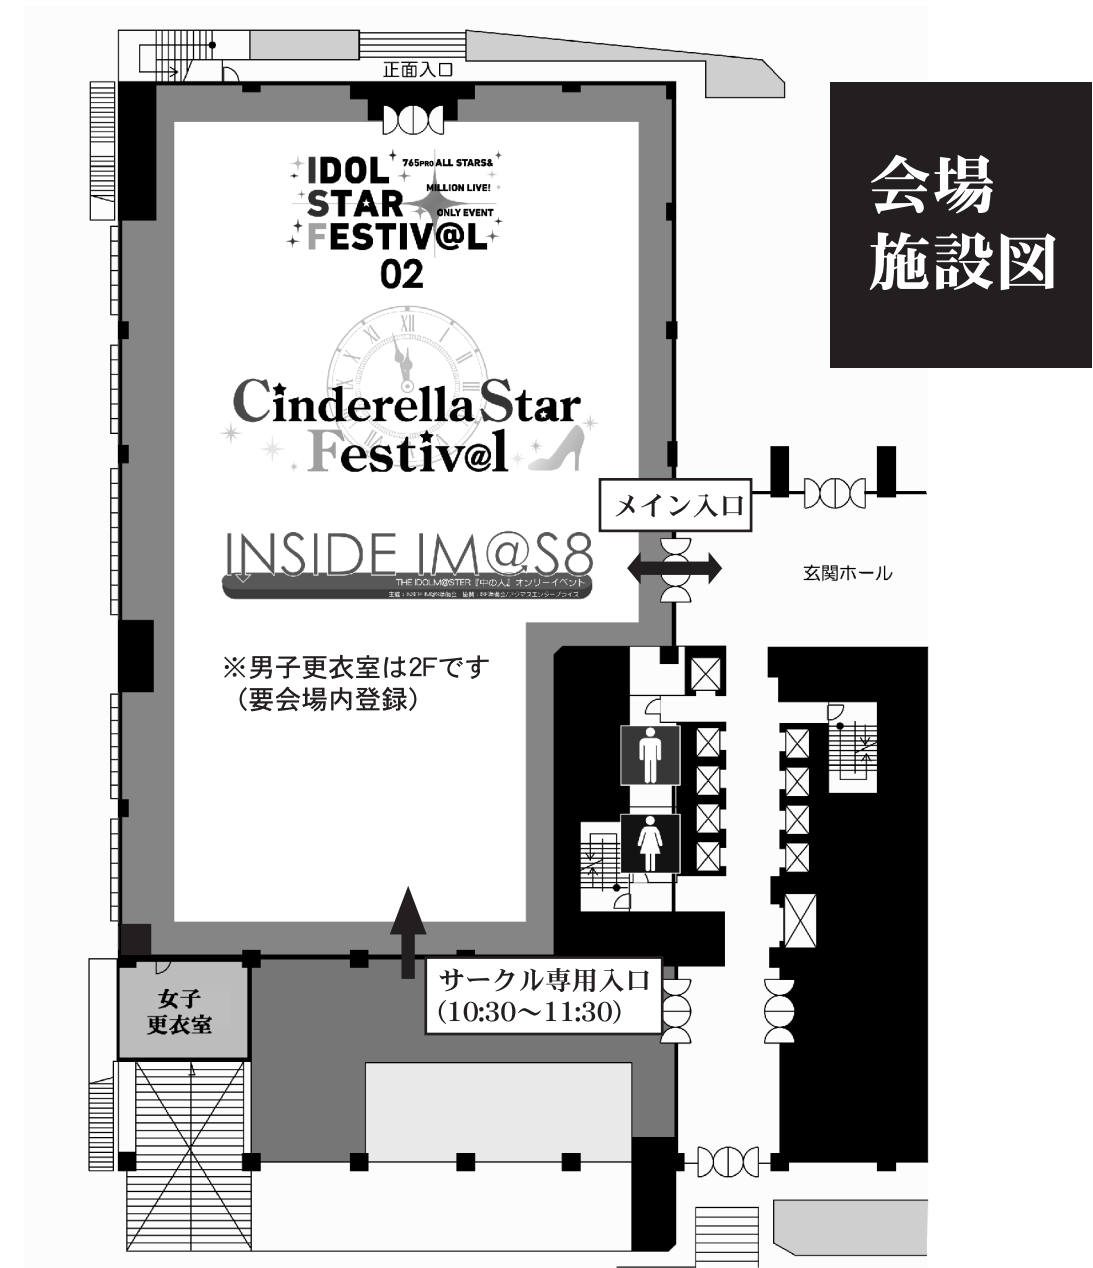

★★横浜マリネリア 会場内配置図★★

★IDOL STAR FESTIV@L02/Marionette Angel2016

★Cinderella Star Festiv@L

★INSIDE IM@S8

- ◆会場内への再入場はパンフレット・サークルチケットのご提示が必要です。
- ◆サークル入場時間 (10:30~11:30) は専用入り口となります (施設図参照)
- ◆コスプレ更衣室ご利用には登録が必要です。
 - ・コスプレ着衣のままの場外移動は更衣室利用 (男子のみ2F) お手洗い利用に限り可能です。その他用途での着衣外出はご容赦ください。