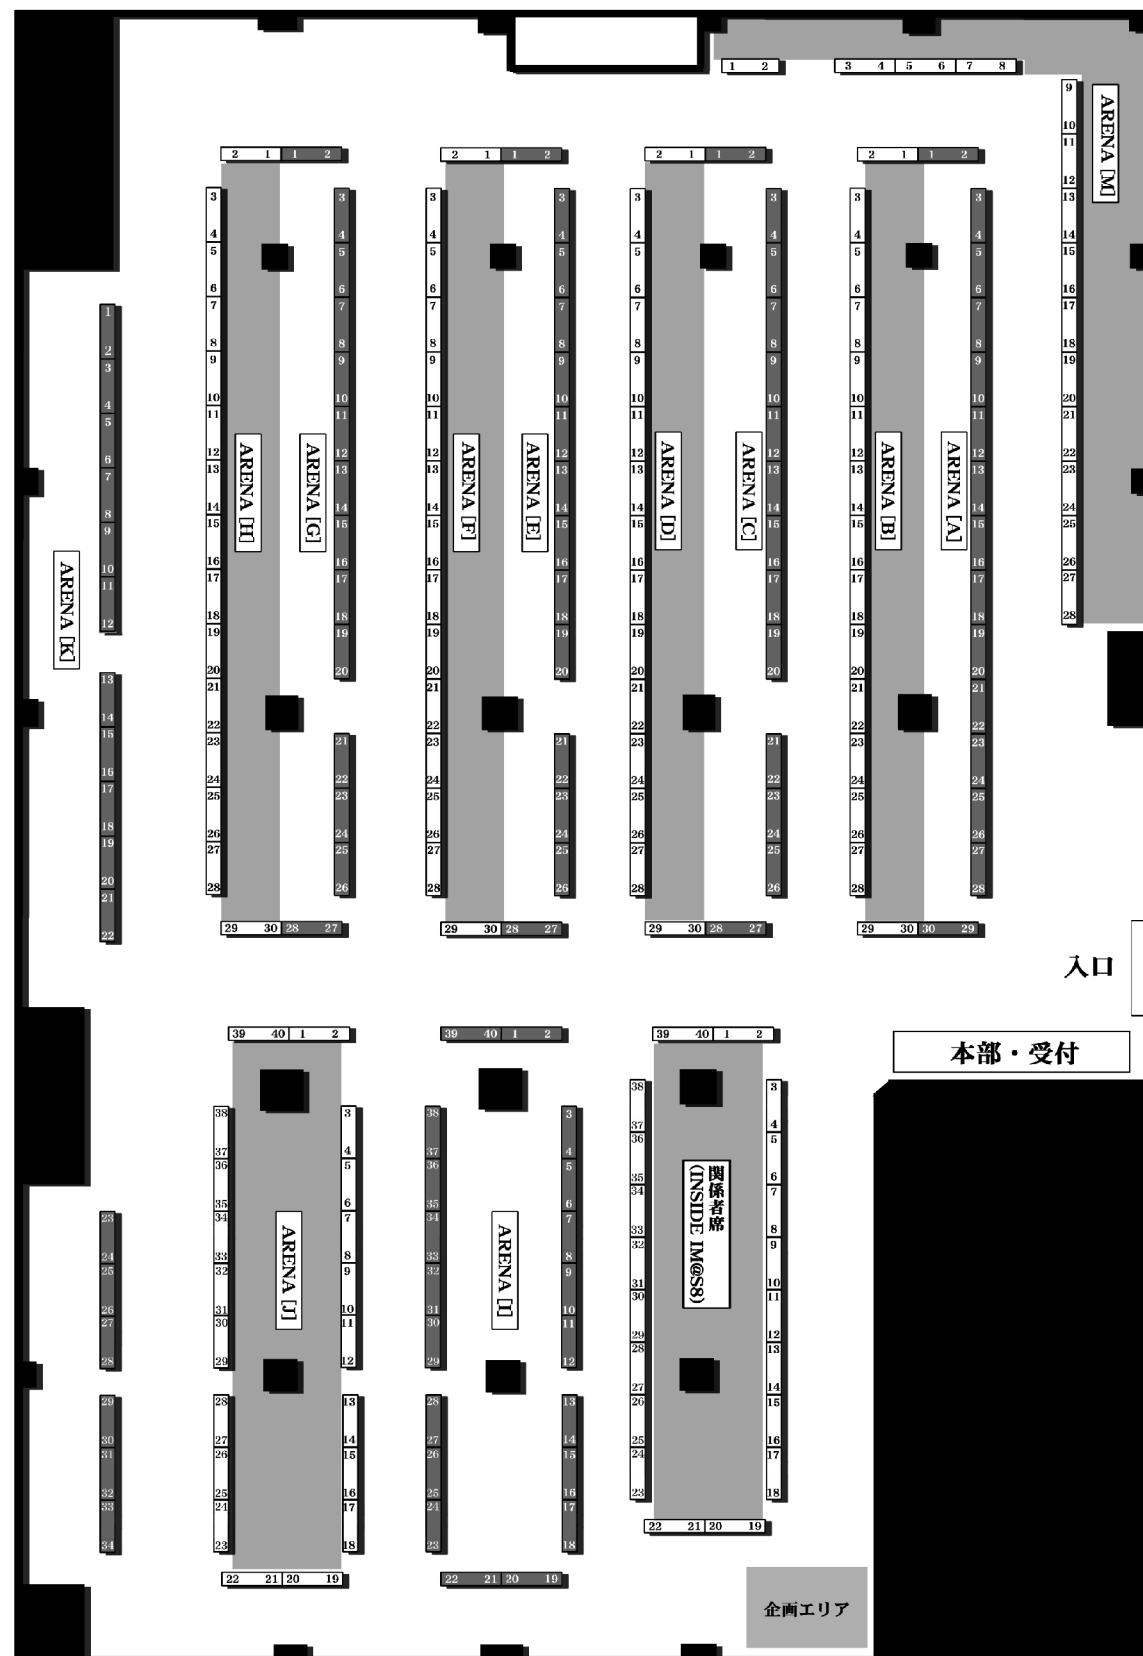

★★横浜マリネリア 会場内配置図★★

★IDOL STAR FESTIV@L02/Marionette Angel2016

★Cinderella Star Festiv@L

★INSIDE IM@S8

- ◆会場内への再入場はパンフレット・サークルチケットのご提示が必要です。
- ◆サークル入場時間 (10:30~11:30) は専用入り口となります (施設図参照)
- ◆コスプレ更衣室ご利用には登録が必要です。
 - ・コスプレ着衣のままの場外移動は更衣室利用 (男子のみ2F) お手洗い利用に限り可能です。その他用途での着衣外出はご容赦ください。