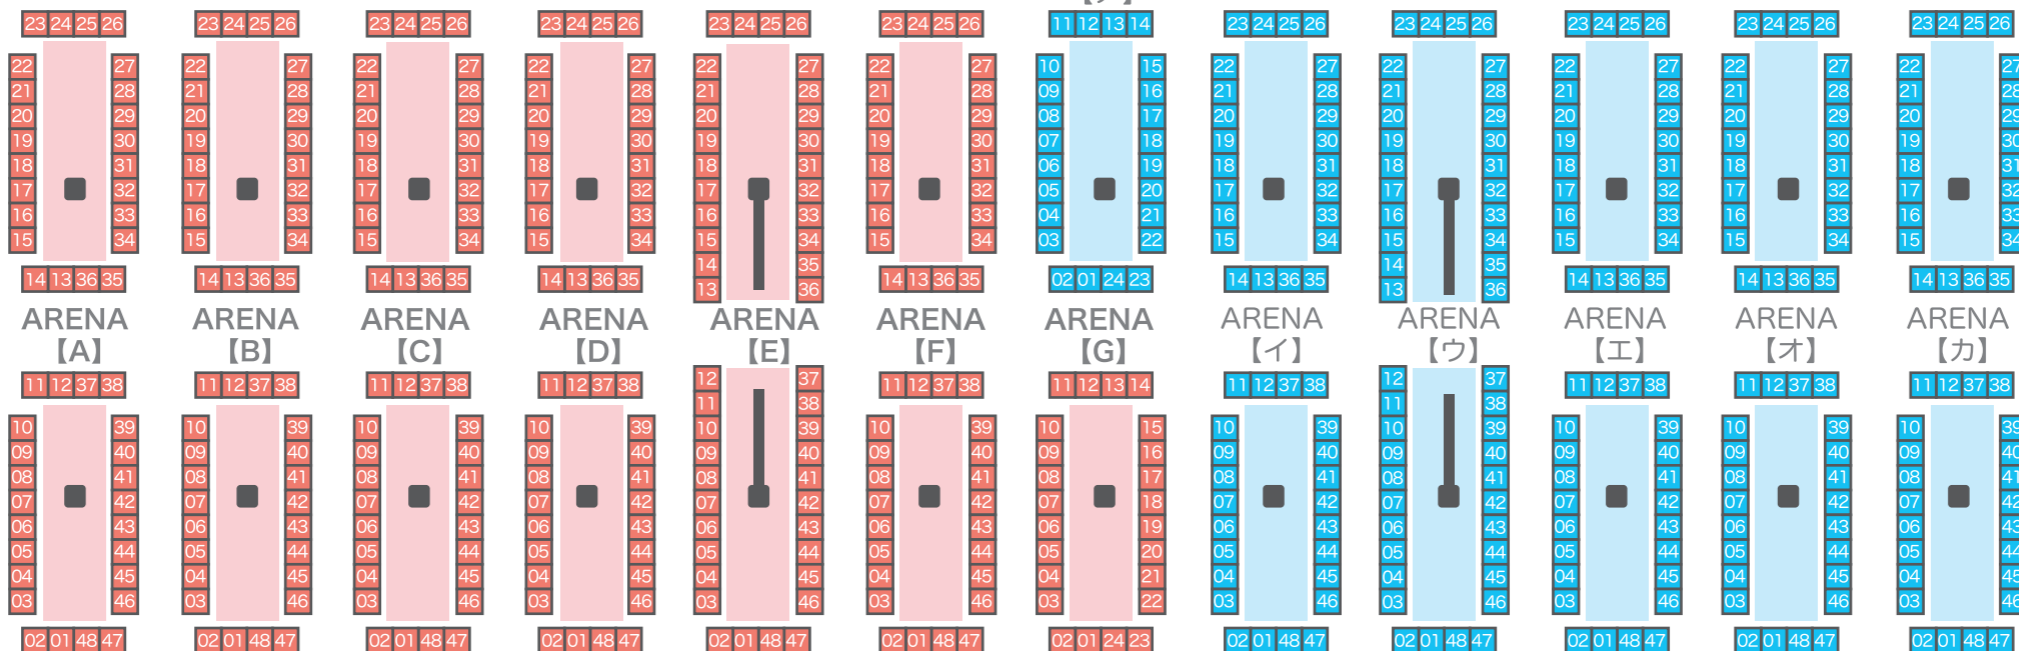

東京流通センター 2F 第一展示場 ※実寸と縮尺は異なります

メインゲート

- イベントパンフレット
- サークルチケット
- いずれかを提示してください

コスプレゾーン (13:00~)

宅配搬出受付 (14:00~)

メロンボックス

コスプレゾーン (13:00~)

立入禁止