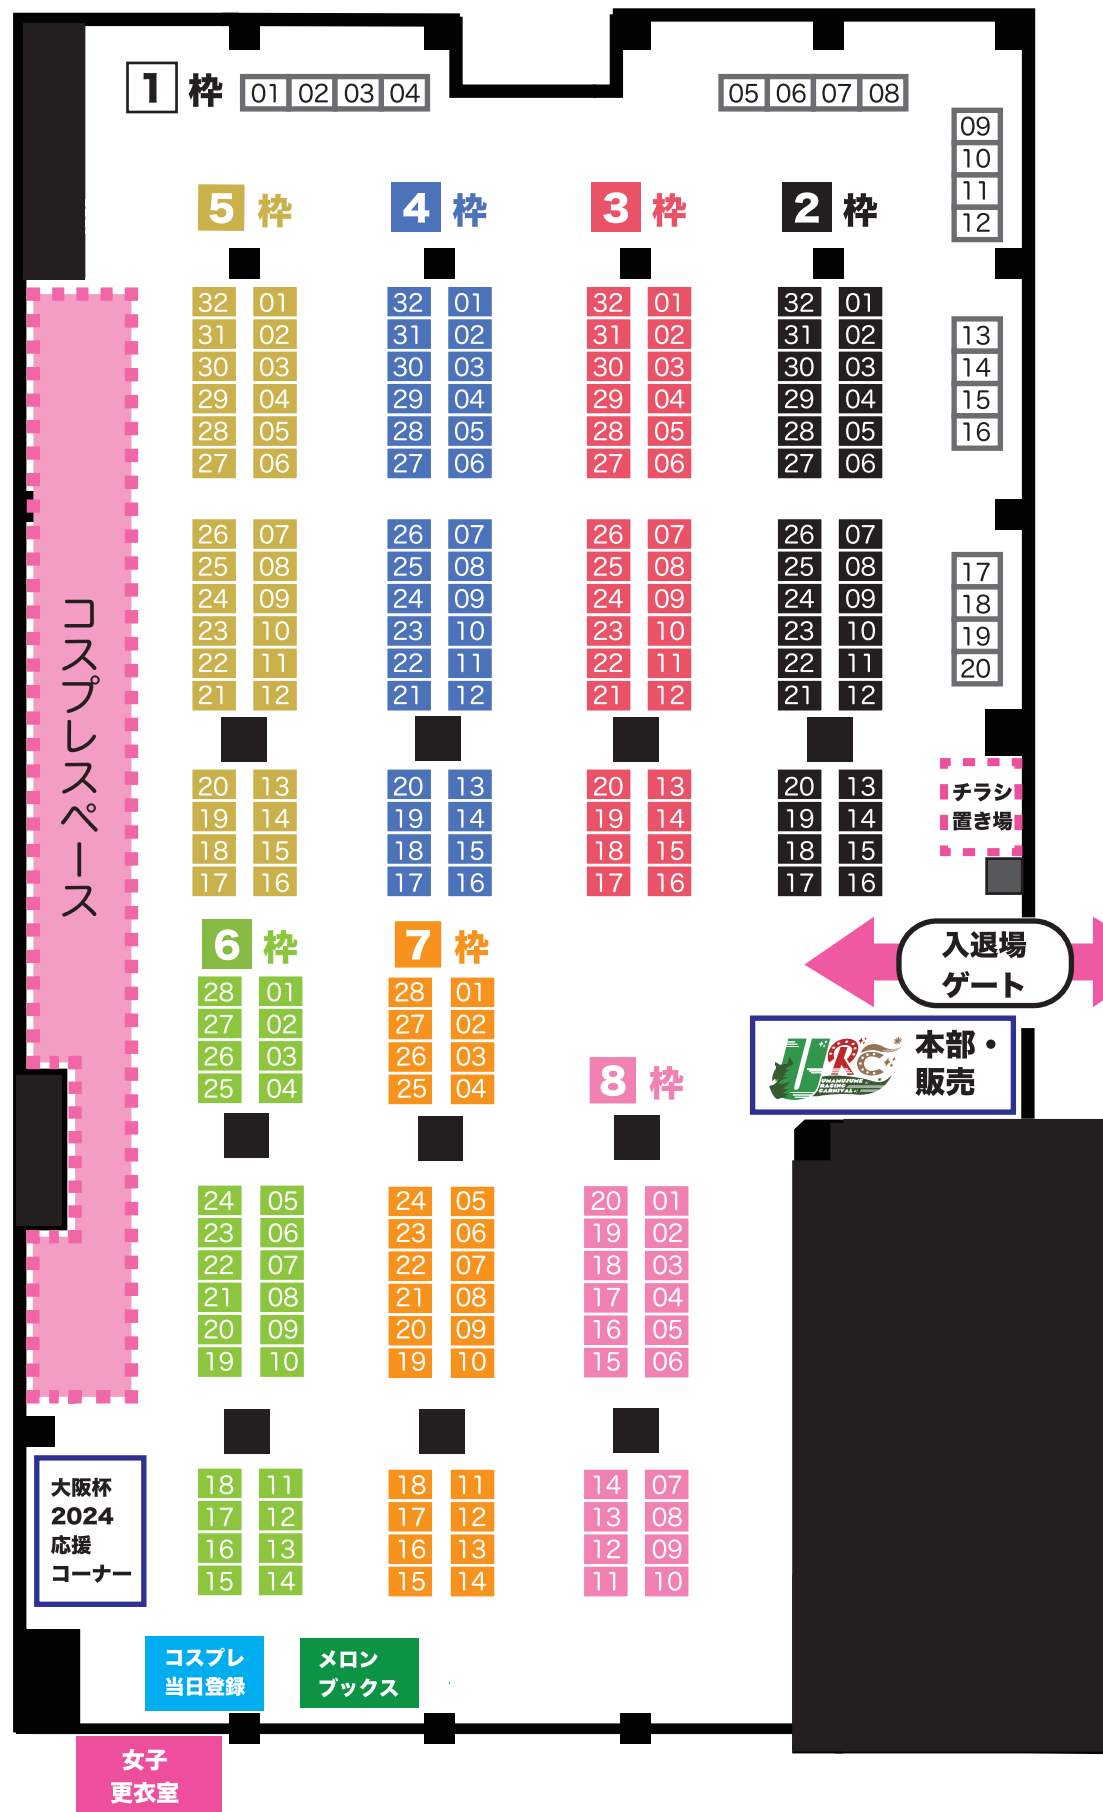

7 枠		8 枠	
01	とだな 筒井あまかず	01	アトリエ YUMEnoZUKA
02	marmelo yellow 倉田希子		鬼頭りん
03	くり亭 くりがた	02	ゴミ袋専門店 30L
04	おーこのないしょ！ おーこ	03	アンソレール 一隅
05	ナラツケ ナラ	04	Mount side よこじ
06	ちこくぐみ casca	05	ごし喫茶 猿渡ごしき
07	星の海文庫 カラカラ亭	06	TETSUMETAL ゆたかくん
08	かざりのり ひらう子	07	準備会スペース
09	むつおさや むつおさ	08	近未来工房 レイジ
10	しりとり皆勤賞 りんご	09	ぐらんぷりえ。 ななはむ
11	にんじんのきもち。 菱餅	10	とらねこ × 商店街 黒虎丸@
12	大和らむだ 大和らむだ	11	デンメルング 朱暮
13	いるかのねこぱんち レス	12	傷心軟弱ライン 蛇
14	choice specs fuyuka	13	OverLoadTrip PowerTrip
15	umaura. るべ	14	準備会スペース
16	BAMBINA 栗かのこ	15	準備会スペース
17	からあげざんまい はまま	16	ガランサス ニバリス
18	GG！！ ひもち	17	宇宙創設社
19	道楽屋 ユウチン		銀河セレモニー☆☆☆
20	あおさっぱら アオサ	18	ぼーぼーあんだぎー
21	モツ鍋同好会 につ		ぼーぼーあんだぎー
22	Pekingese なこ	19	リトマス試験紙 リトマスしけんし
23	ぽてとちっぷす。 焼肉ちゃん	20	スポンジロール スポンジ
24	Einbahn デンペン		
25	お酢死 あらきたこやき		
26	山のにぎわい カレエダ		
27	けんこうランド 湯吉		
28	朝からどうしたん 翌子アサダ		

Umamusume Racing Carnival(URC)
参加サークルリスト

各出走サークルについての
各種リンク・X(Twitter) はこちらから

Umamusume Racing Carnival 会場内配置図

横浜マリネリア 1F 会場案内

Umamusume Racing Carnival in Marineria YOKOHAMA

× ↓
ここからは入場できません

↑ 山下公園方面

再入場の際は
パンフレット or サークルチケット
の提示が必要です

入退場
ゲート

- W.C
- W.C
- B1F

コスプレ受付・更衣室 (10:30~16:00)

- 登録受付：1階会場内(男女共通)
- 女子更衣室：1階会場内
- 男子更衣室：2階小展示室

即売会開催時間：12:00~15:30(最終退館 16:00)
※アフターイベントは行いません。