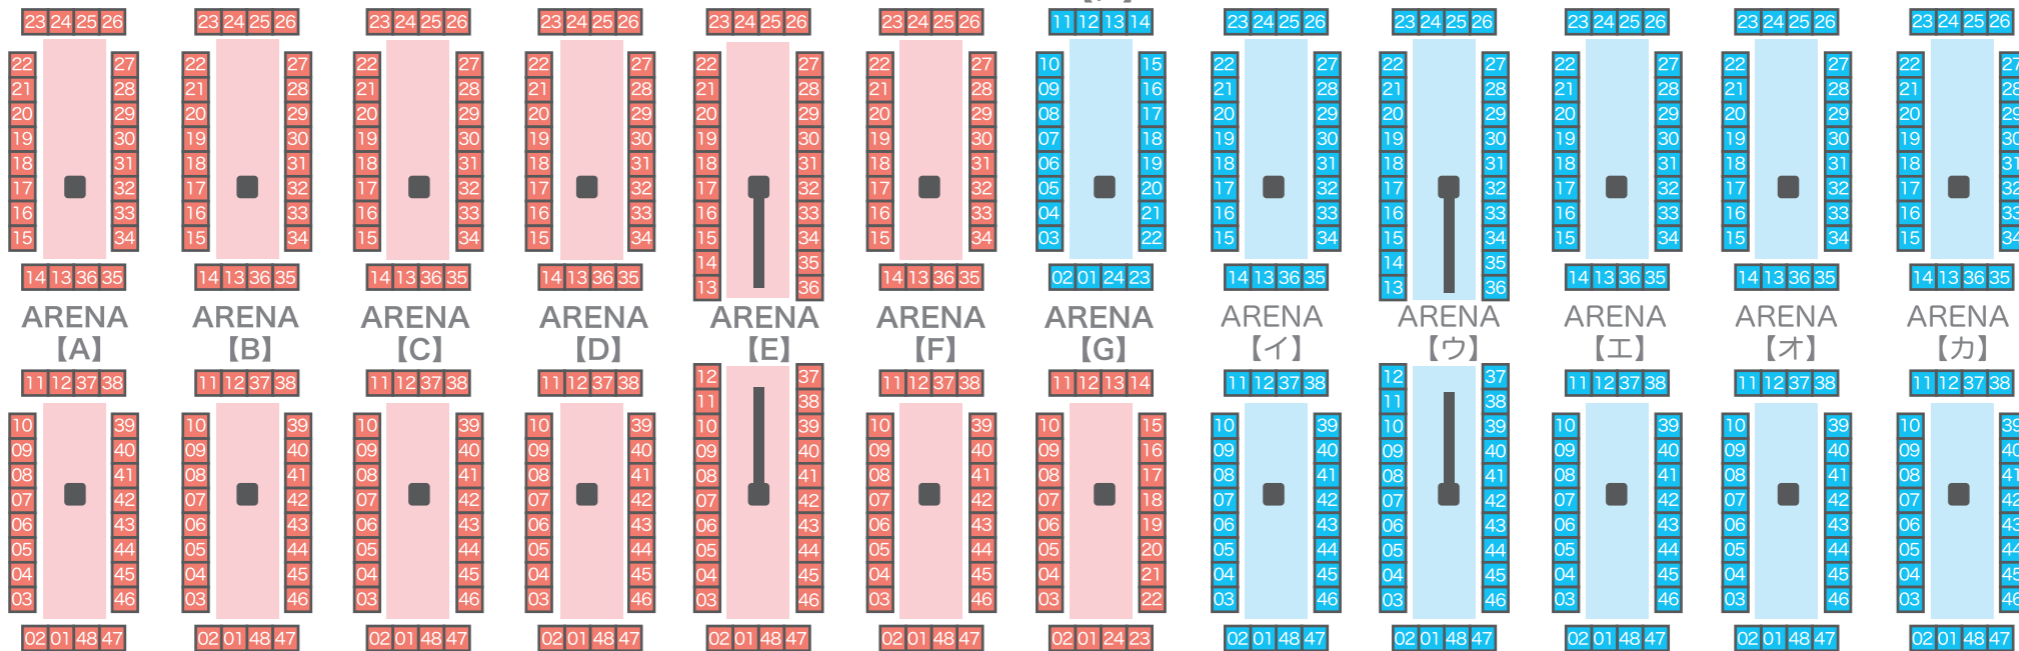

参加サークル Web リスト

各参加サークルの詳細情報はこちらから

東京流通センター 2F 第一展示場 ※実寸と縮尺は異なります

メインゲート

- イベントパンフレット
- サークルチケット
- いずれかを提示してください

コスプレゾーン (13:00~)

宅配搬出受付 (14:00~)

メロンボックス

コスプレゾーン (13:00~)

立入禁止

運営スペース

運営本部

退場専用口

チラシ置き場

コスプレ登録

パンフレット販売