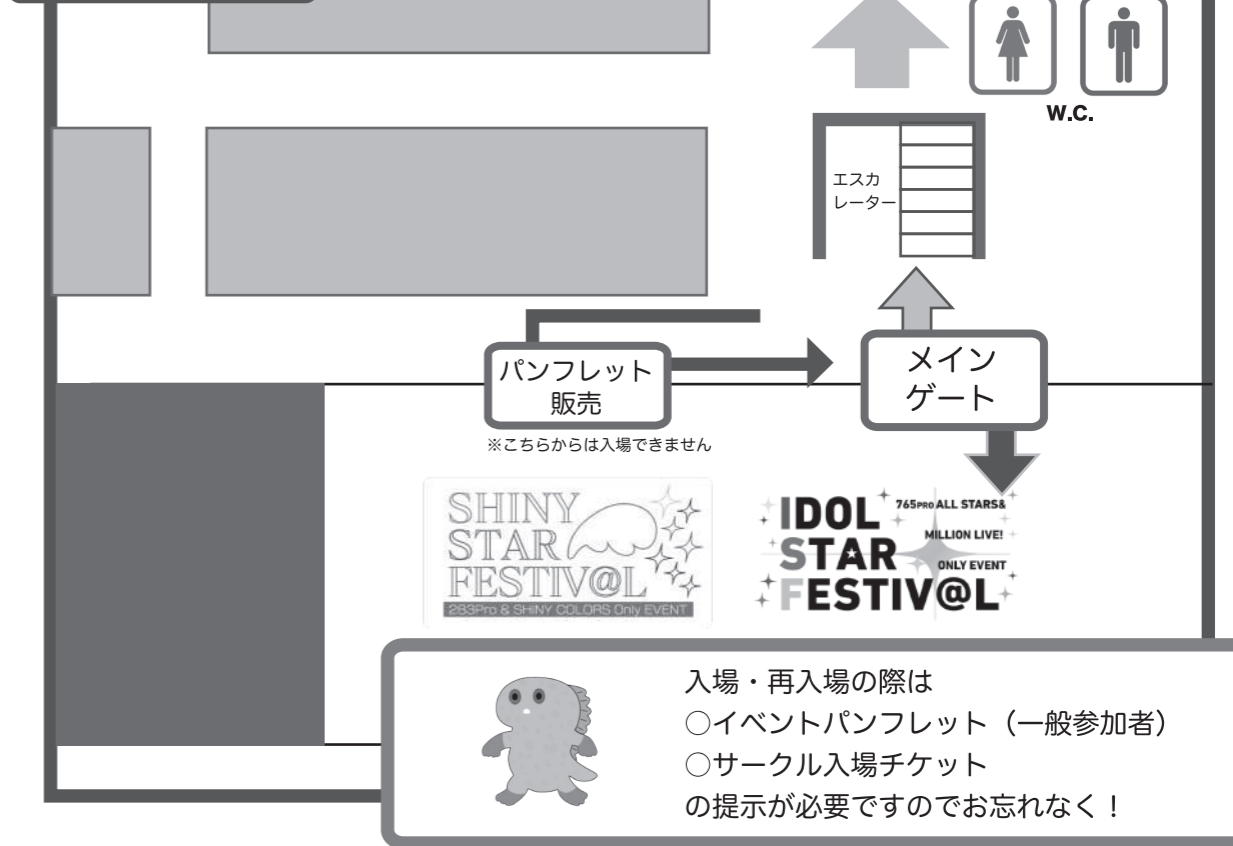

ISF 11 SSF06 会場内案内図

東京流通センター案内図

2階案内略図

入場・再入場の際は
 ○イベントパンフレット (一般参加者)
 ○サークル入場チケット
 の提示が必要ですのでお忘れなく!