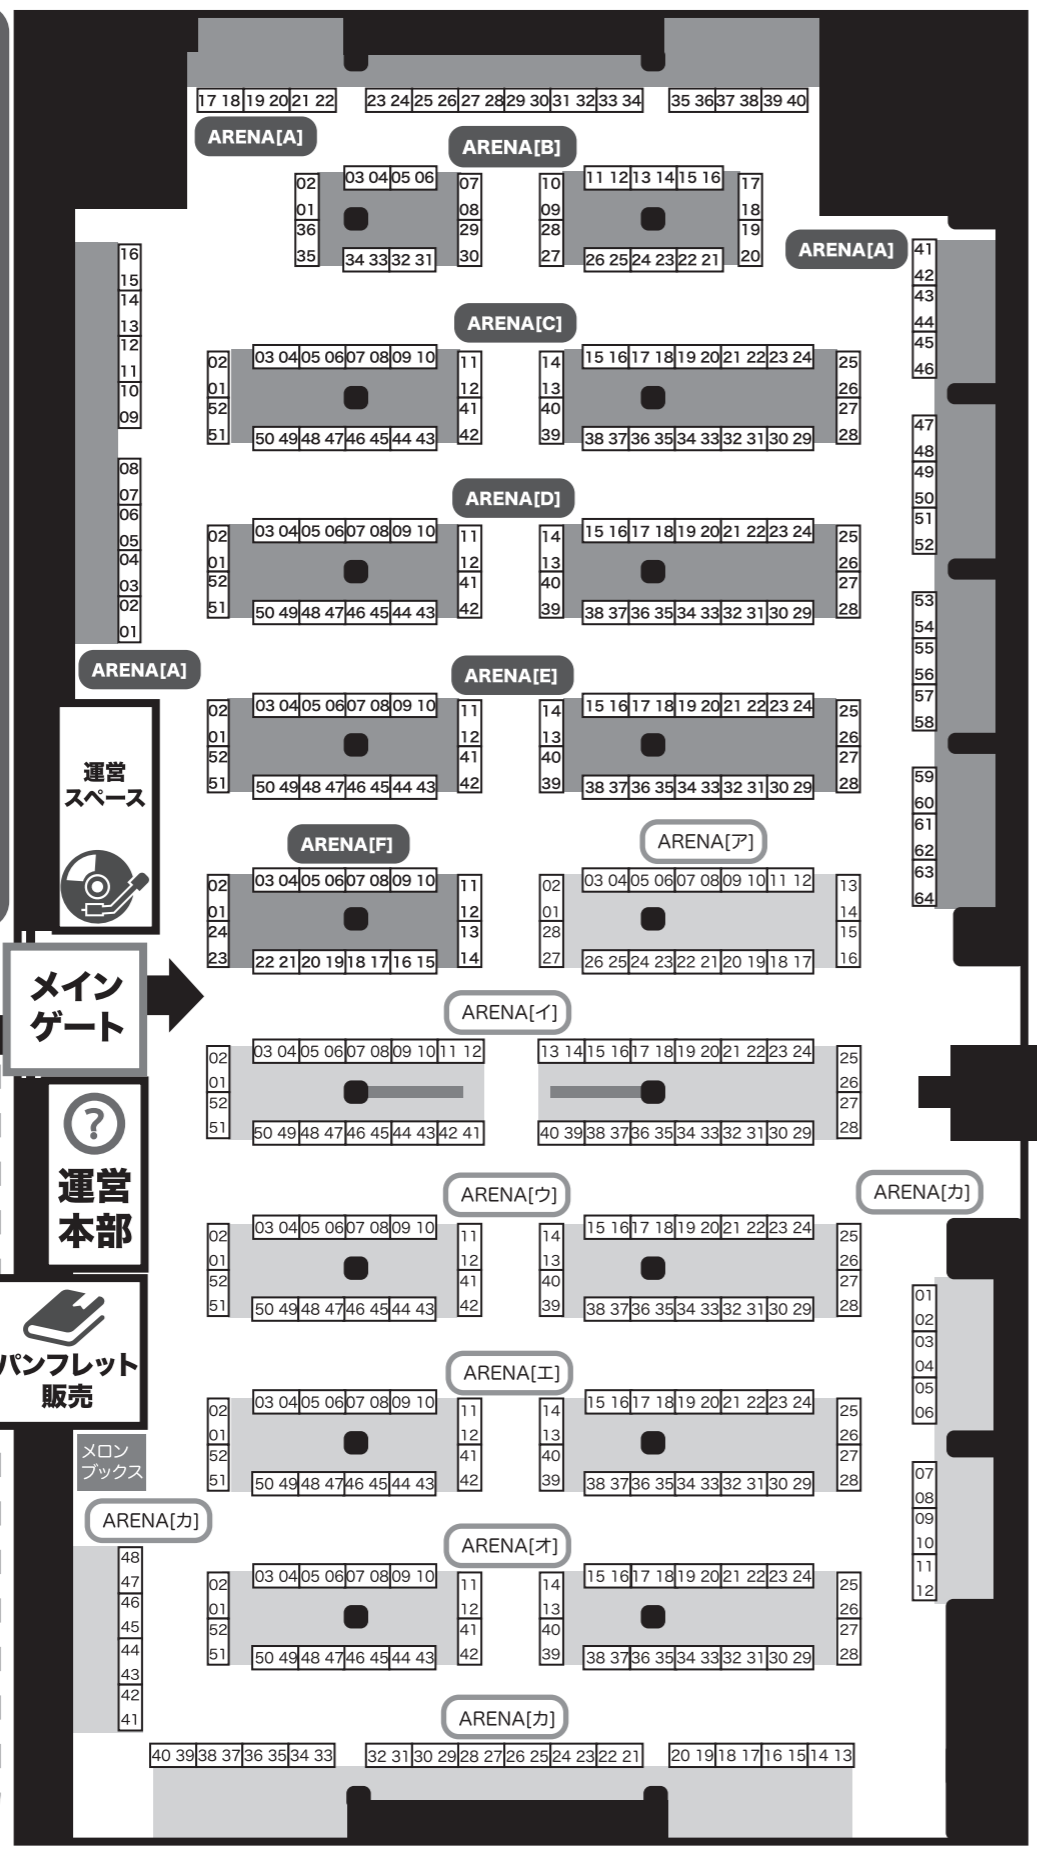

ISF 11 SSF06 会場内案内図

東京流通センター案内図

2階案内略図

入場・再入場の際は
 ○イベントパンフレット (一般参加者)
 ○サークル入場チケット
 の提示が必要ですのでお忘れなく!