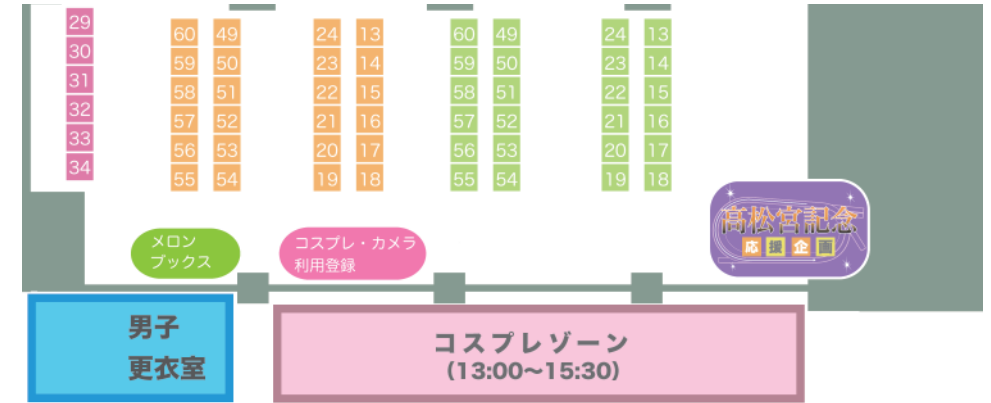

コスプレ女子更衣室 2階小展示室

コスプレ男子更衣室 1階（会場内）

【更衣室利用可能時間】

10:30 ~ 16:00

更衣室の利用について

更衣は必ず更衣室にてお願いします。
(トイレなどでの更衣は禁止です)

○更衣室は譲り合ってください(長時間の使用は禁止です)

○更衣室内には手荷物を置いたままにしないでください。

(放置された荷物の紛失・破損について
当会では責任を負いかねます)

○スプレー類など施設汚損の可能性があるものは
使用を控えてください。

持ち込み禁止物について

※以下の物品につきましては持ち込みを禁止させていただきます。

- ・発砲可能な状態のエアソフトガン・モデルガンなどの危険物
- ・スケートボードやキックボード等、転がる物全般
  (ただし、お荷物の車輪付きカートは除外します)
- ・着色スプレーなど会場を汚損する恐れがあるもの
- ・日常生活に不要な量の火気、薬品、花火、大量のバッテリー等
- ・ラジカセや拡声器など騒音を発生し、周囲の迷惑になるようなもの

※その他、スタッフが危険と判断したものは

写真撮影について

撮影の際は必ず被写体の方の了承を得てから撮影を行ってください。
(嫌がるポーズの強要などは絶対に行わないよう心がけてください)

※自サークルスペース卓上の記録撮影用途に限り
撮影許可は必要ありません。

- ・撮影の際は背景に第三者が写り込まないように配慮ください
- ・カメラ登録されていない撮影機器は使用不可です。
- ・撮影の際スペースは譲り合って行ってください。
- ・過度に大きな撮影機材は
  周囲へのご迷惑になる恐れがありますのでご遠慮ください。

カメラの禁止事項

- ・動画撮影やストリーミング配信
- ・会場内風景（遠景）の撮影

コスチュームについて

○「ウマ娘 - プリティーダービー -」

関連のコスプレのみ可能です。

○当イベントでの異性装は可能です。

○肌の露出が高い衣装はタイツやストッキング、
スパッツなどを着用してください。

○ドレスや裾の長い衣装は大変危険です。
間違えて踏みつけられないように対策をお願いします。

○長さが30cmを超える小道具のご利用は
コスプレ広場での撮影時のみとしてください。

○児童のコスプレはご自身が更衣できる場合に限りです。
(更衣後は保護者の方が常にご同伴ください)

会場内諸注意について

コスプレ衣装のまま会場の外へ出ることはできません。
会場外を移動する際は、上着等を羽織って移動をお願いします。
(お手洗い・喫煙所・女子更衣室利用には上着が必須です。事前にご用意ください)

- ○周囲に危険を及ぼすような派手な演出やパフォーマンスはご遠慮ください。
- ○違反行為や迷惑行為などを見かけられた場合は、お近くのスタッフまでお知らせください。
- ○注意事項や指示に従っていただけない場合は退場していただく場合があります。
- ○イベント開催中、スタッフが記録のため写真撮影を行う場合があります。予めご了承ください。

●コスプレ登録受付 ●男子更衣室