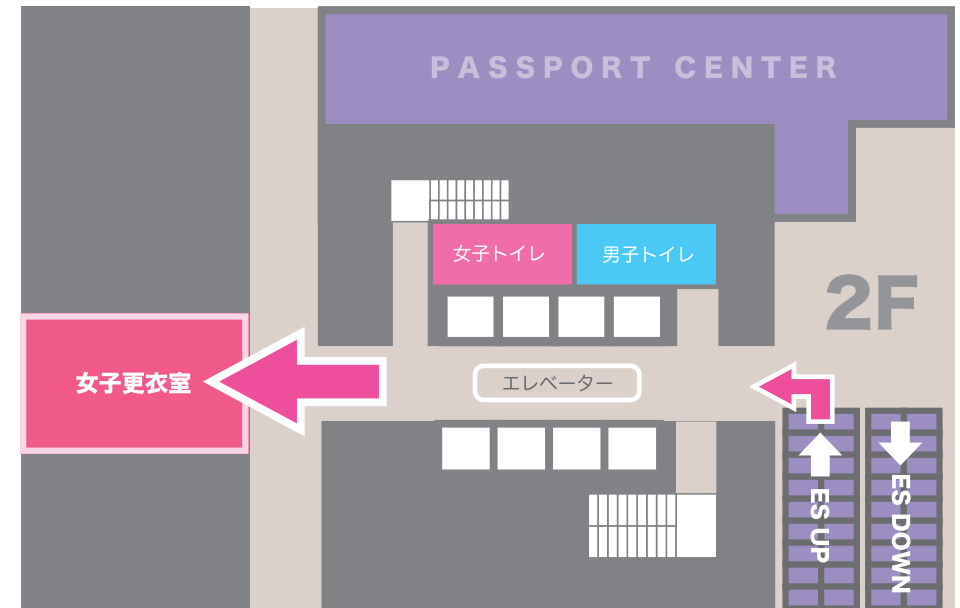

○長さが30cmを超える小道具のご利用は
コスプレ広場での撮影時のみとしてください。

○児童のコスプレはご自身が更衣できる場合に限りです。
(更衣後は保護者の方が常にご同伴ください)

会場内諸注意について

コスプレ衣装のまま会場の外へ出ることはできません。
会場外を移動する際は、上着等を羽織って移動をお願いします。
(お手洗い・喫煙所・女子更衣室利用には上着が必須です。事前にご用意ください)

- 周囲に危険を及ぼすような派手な演出やパフォーマンスはご遠慮ください。
- 違反行為や迷惑行為などを見かけられた場合は、お近くのスタッフまでお知らせください。
- 注意事項や指示に従っていただけない場合は退場していただく場合があります。
- イベント開催中、スタッフが記録のため写真撮影を行う場合があります。予めご了承ください。

●コスプレ登録受付 ●男子更衣室

●女子更衣室

コスプレ衣装のまま会場外に出ることはできません。
上着等を羽織って外出してください