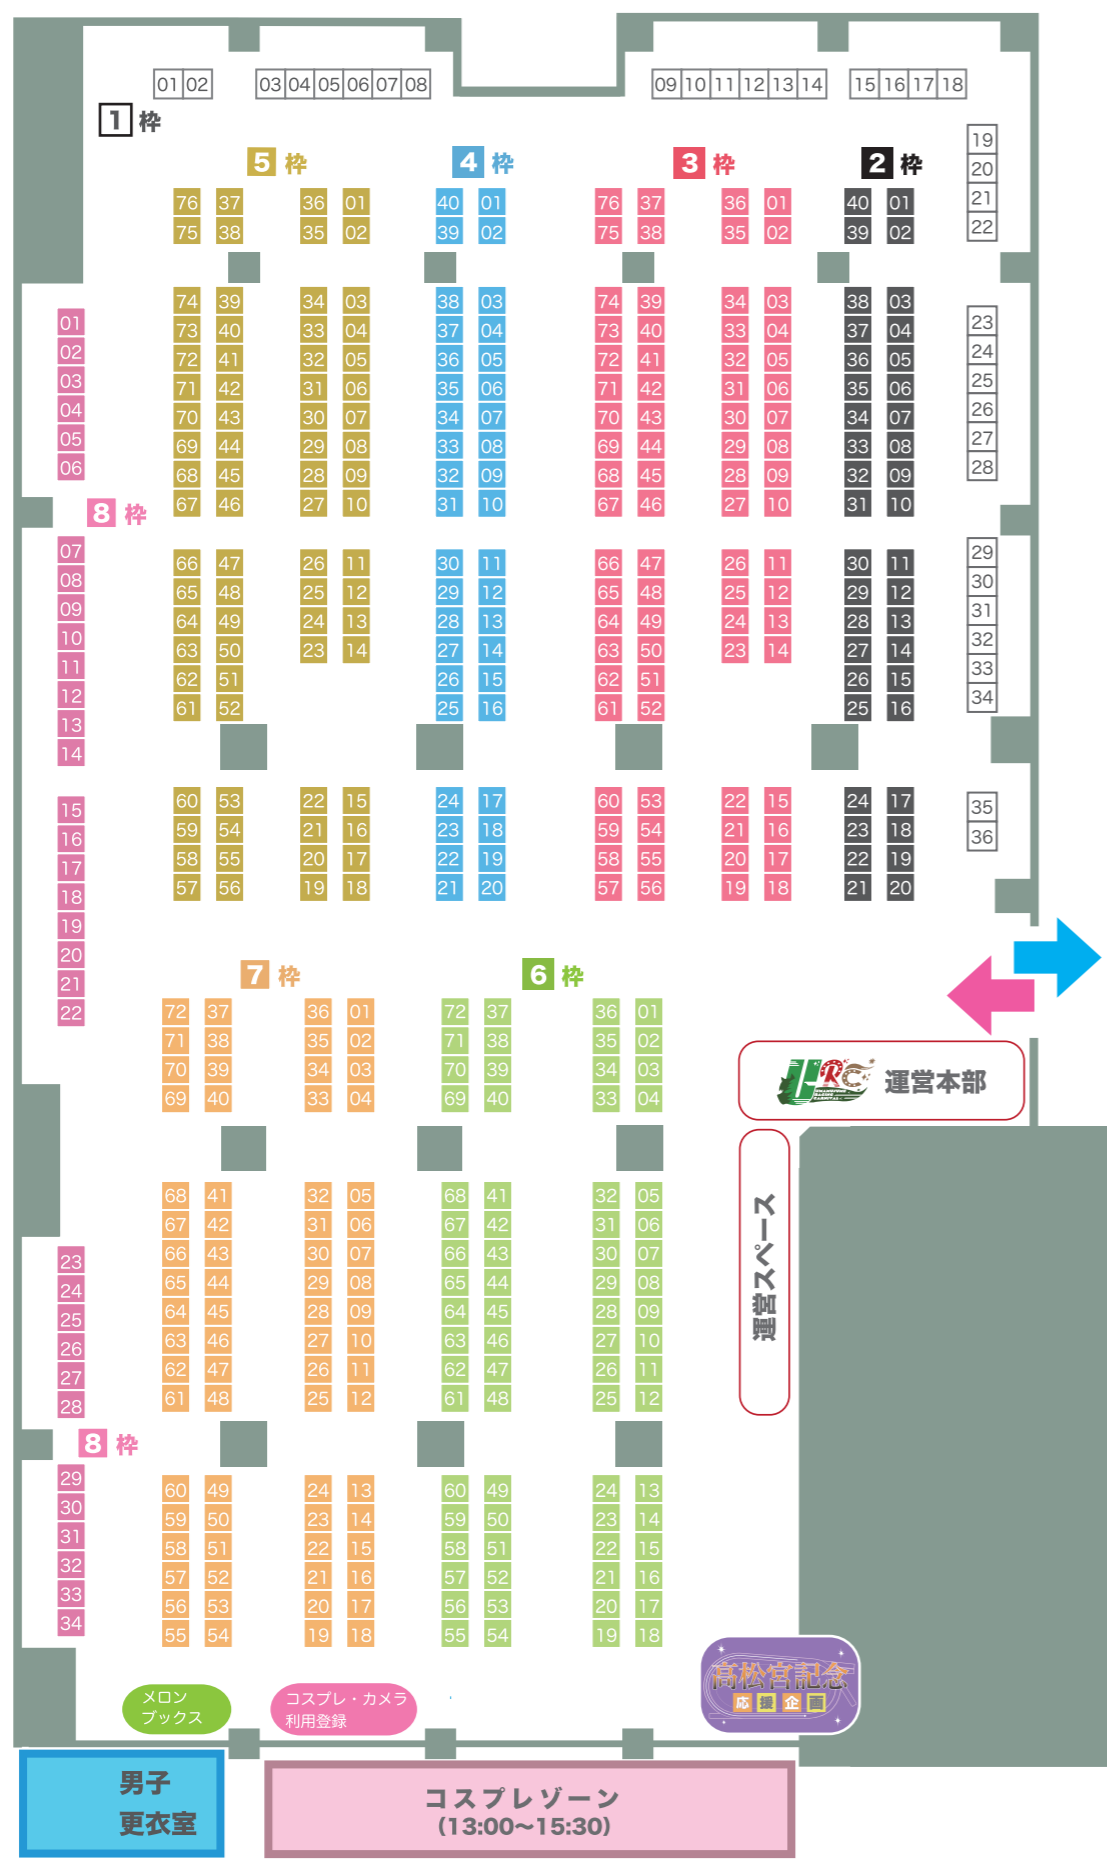

【1】 枠

01	透明色	かるかん
02	ティンクルスター	藍川琉々
03	アントルメルル	柳斗・最上凛・そらみず
04	アントルメルル	
05	しゃのこ屋	たにこ
06	もこもち	もこかり。
07	あんぱたー	ぱたわびと
08	人工衛星二煌メキラ	kirameki
09	ぶいぶい亭	mui
10	セシネリオン	シマ
11	準備会スペース	
12	日々徒然。	古翠
13	からあげブードル	生粉
14	くろみつきなこ	わらびもち
15	最たるエンド	さいたる
16	りんごブランコ	ふるにも
17	nekochan9	ノトスイ
18	アイスガーデン	奈友
19	夏色＊アクアリウム	ゆずきち
20	とだな	筒井あまかず
21	くももんち	くも
22	まとけらとぷす	マトケ
23	なのはなばたけ	なのはな
24	Azalea	リコル
25	かっこかり	和睦
26	marmelo yellow	倉田希子
27	カスタード心中	海月
28	カスタード心中	
29	nalachino	welchino
30	発光砂糖屋さん	薫
31	焼肉天国	息子
32	GG！！	ひもち
33	こころのぺこ	ゆ YUZU ず
34	上積厳禁	ささかまビュッフェ
35	海路の日和	路
36	風の坂道	あさひなた

【4】 枠

01	PKR	ポケラー
02	チームさくさく	赤いたまねぎ
03	あずさ3号	あずんば
04	いさお屋	いさお
05	しっぽ定食大盛り	あたまのしっぽちゃん
06	アイトネ	やすみ
07	人食い林檎	おろし
08	踊り場	ひづき
09	Dince_63	杜亜矢
10	Dince_63	
11	やじるし	しを
12	メゾンイコぴよ	ICO
13	Child-kitchen	まちる
14	山のにぎわい	カレエダ
15	賽響組	助谷クロウ
16	東雲の果て	立之華フルトリ
17	ストラグラマー・ハウス	落伍者
18	イカ壺	イカエル
19	天然ウナギ専門店	春瀬
20	春バード1号	Hr(はる)
21	なにぬめの	ぬめ
22	こいろもよう	ちやくぶ
23	みっかみさき	ナヅカ
24	でたらめ	peppar
25	スミカラ喫茶	スミカラ喫茶
26	saezuri	囃
27	お蔵入りカレー	とうがらし
28	かふえ・ど・たいやき	たいやきさん
29	なきむしほいっぷ	るびか
30	かたまりにく(おまえの)	片桐トス
31	コーヒー牛乳飲み放題	カルキ
32	喫茶店キミヒツジ	キミヒツジ
33	高山連峰喫茶店	高山蓮
34	青洋書房	伊川清三
35	お酢死	あらきたこやき
36	カブチーノ	kagachi
37	ハリボテ工房	モック
38	大和ユーラシア	なごやま
39	FIVEs UP!	FIVEs
40	ひだまりにて	梅宮

【8】枠

01	かに専門店	かにやし
02	かに専門店	
03	燈ル堂	tomoru
04	お腹が空いた蚊	Ka
05	とら×ねこ商店街	黒虎丸@
06	きいろいろ	ロルフ
07	Pooaltea	オカブン
08	ND【StorySwim】	ND
09	ごし喫茶	猿渡ごしき
10	月に願いを	星屑ギズナ
11	紅白発射地帯	テンガ
12	サトイモ畑	トリトル
13	よぬりめ	よぬ
14	Miele	希
15	Tsubameyado	燕山
16	サークルオブナス	茄子ゲンゾー
17	3to1	マヒロ
18	紅のシムティエール	紅囃子
19	鯛工房	いとた
20	APRICOT' Candy	猫鈴杏
21	芹かなんの武器庫	芹かなん
22	雨と鞭	あめおとこ
23	水府堂	葛籠貫龍雲
24	かぼすめし	CaBos
25	どすこい侍	霧島ア
26	どすこい侍	
27	スタジオ pakha	リベハチ
28	江ノ島の翁	えのしまあなご
29	黎明亭	くろいち
30	くたくたわんわん	Pontasu
31	おみずのあさづけ	ODUZU
32	幻想メリーゴーランド	ハムスター大滑車
33	カニカマアム	蟹のふんどし
34	winterecords	冬瀬匠

Umamusume Racing Carnival02 (URC02)

参加サークルリスト

各出走サークルについての
各種リンク・X(Twitter)はこちらから

Umamusume Racing Carnival 02 会場内配置図

横浜マリネリア 1F 会場案内

Umamusume Racing Carnival in Marineria YOKOHAMA

コスプレ受付・更衣室 (10:30~16:00)